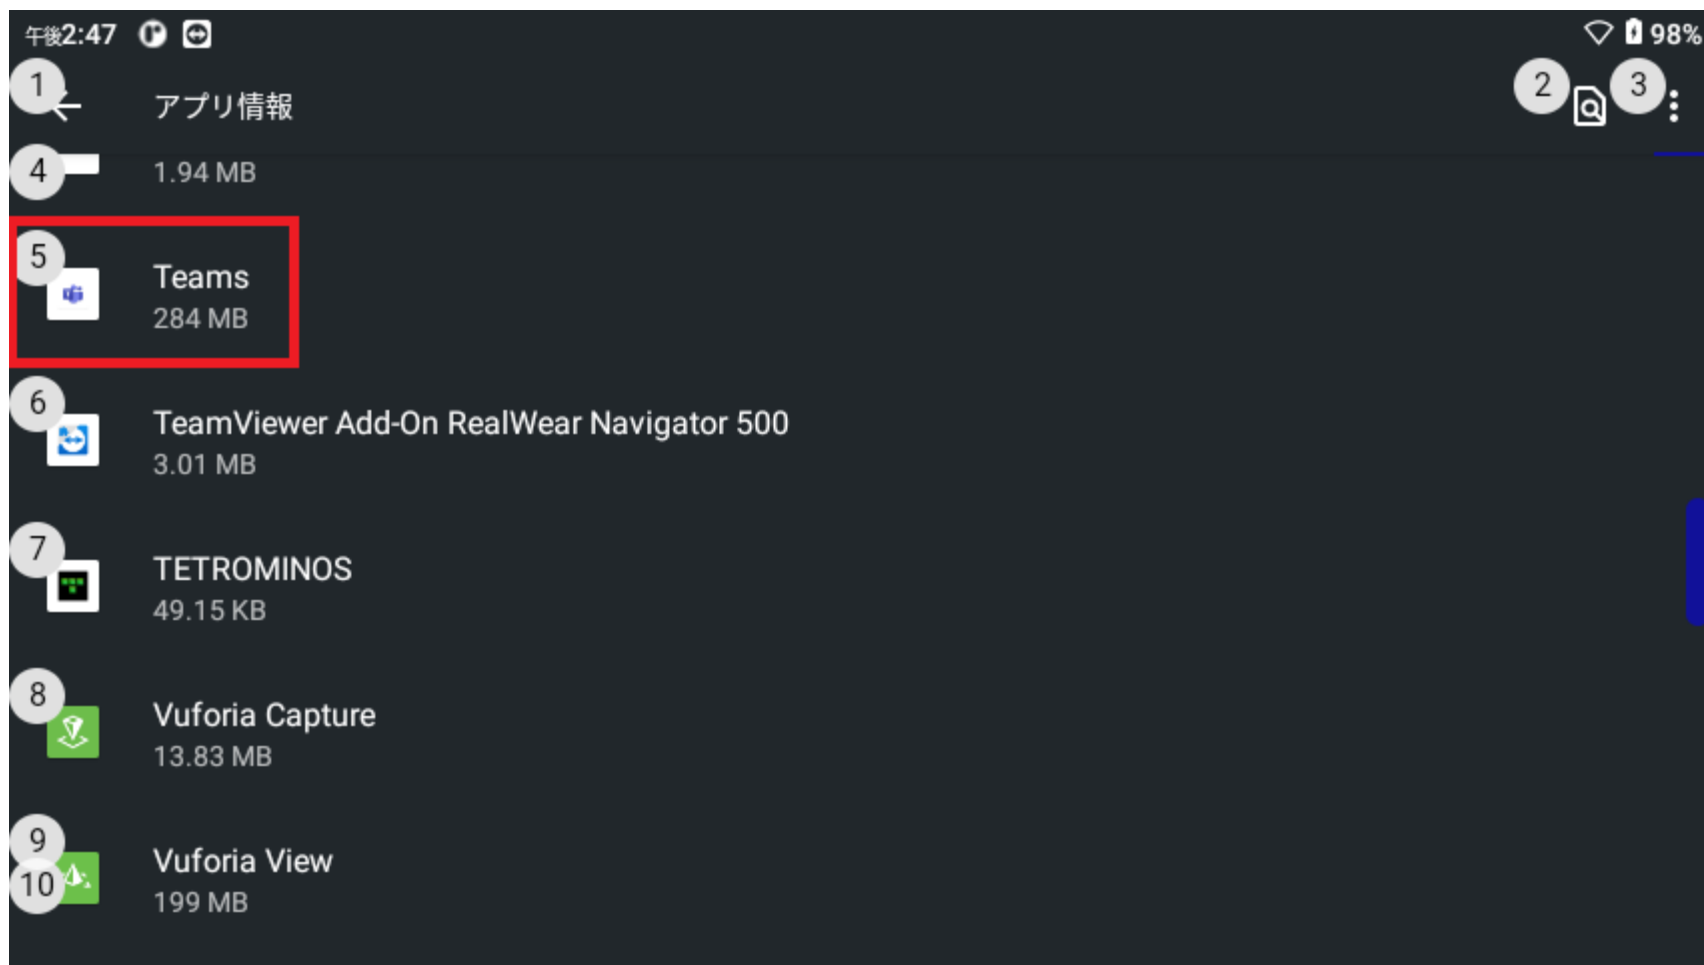

MS Teamsにサインインしていない場合

【設定】と発音します

【アプリと通知】
と発音します

【●●個のアプリをすべて表示】と発音します

※【●●個のアプリをすべて表示】の個数はインストールされているアプリケーションの数によって変化します。

インストールされているアプリケーションがすべて表示されるので、
下へスクロールなどで Teams を探し、
【チームズ】と発音します

【下へスクロール】
と発音し下に移動します