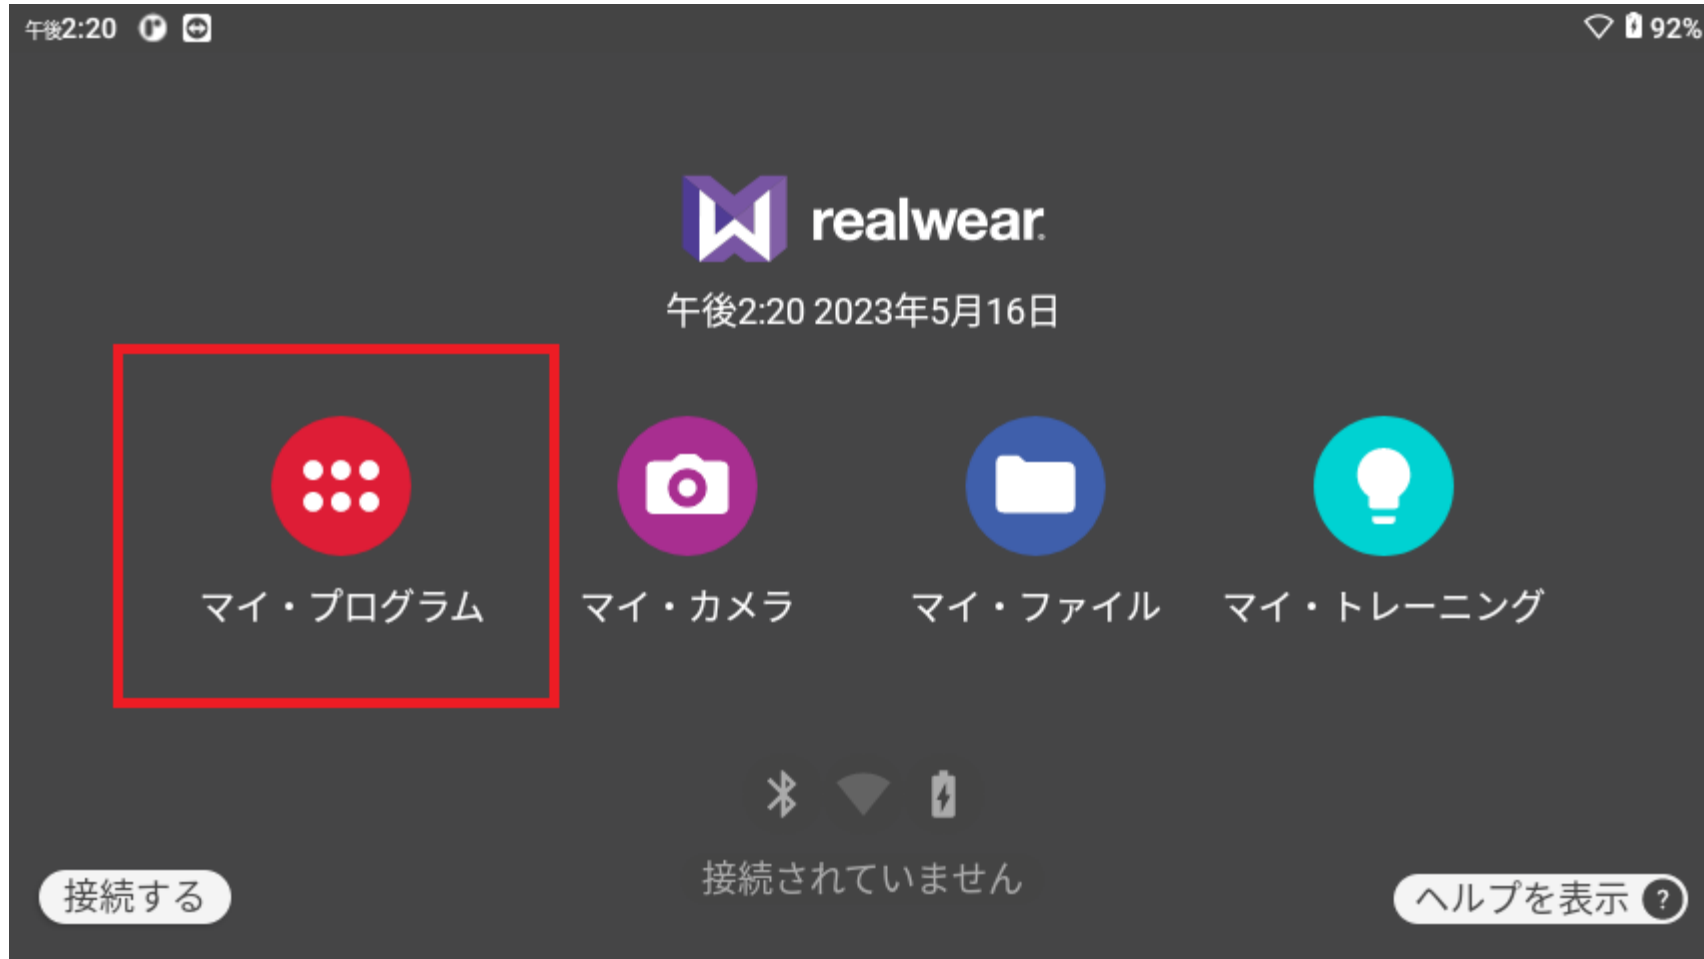

RealWearの電源を入れるとホーム画面が表示されます

ホーム画面が表示されたら【マイプログラム】と発音します

MS Teamsにサインインしている場合

【チームズ】
と発音します

【項目1】
と発音します

【設定】
と発音します

【情報】
と発音します

バージョン情報が
確認できます