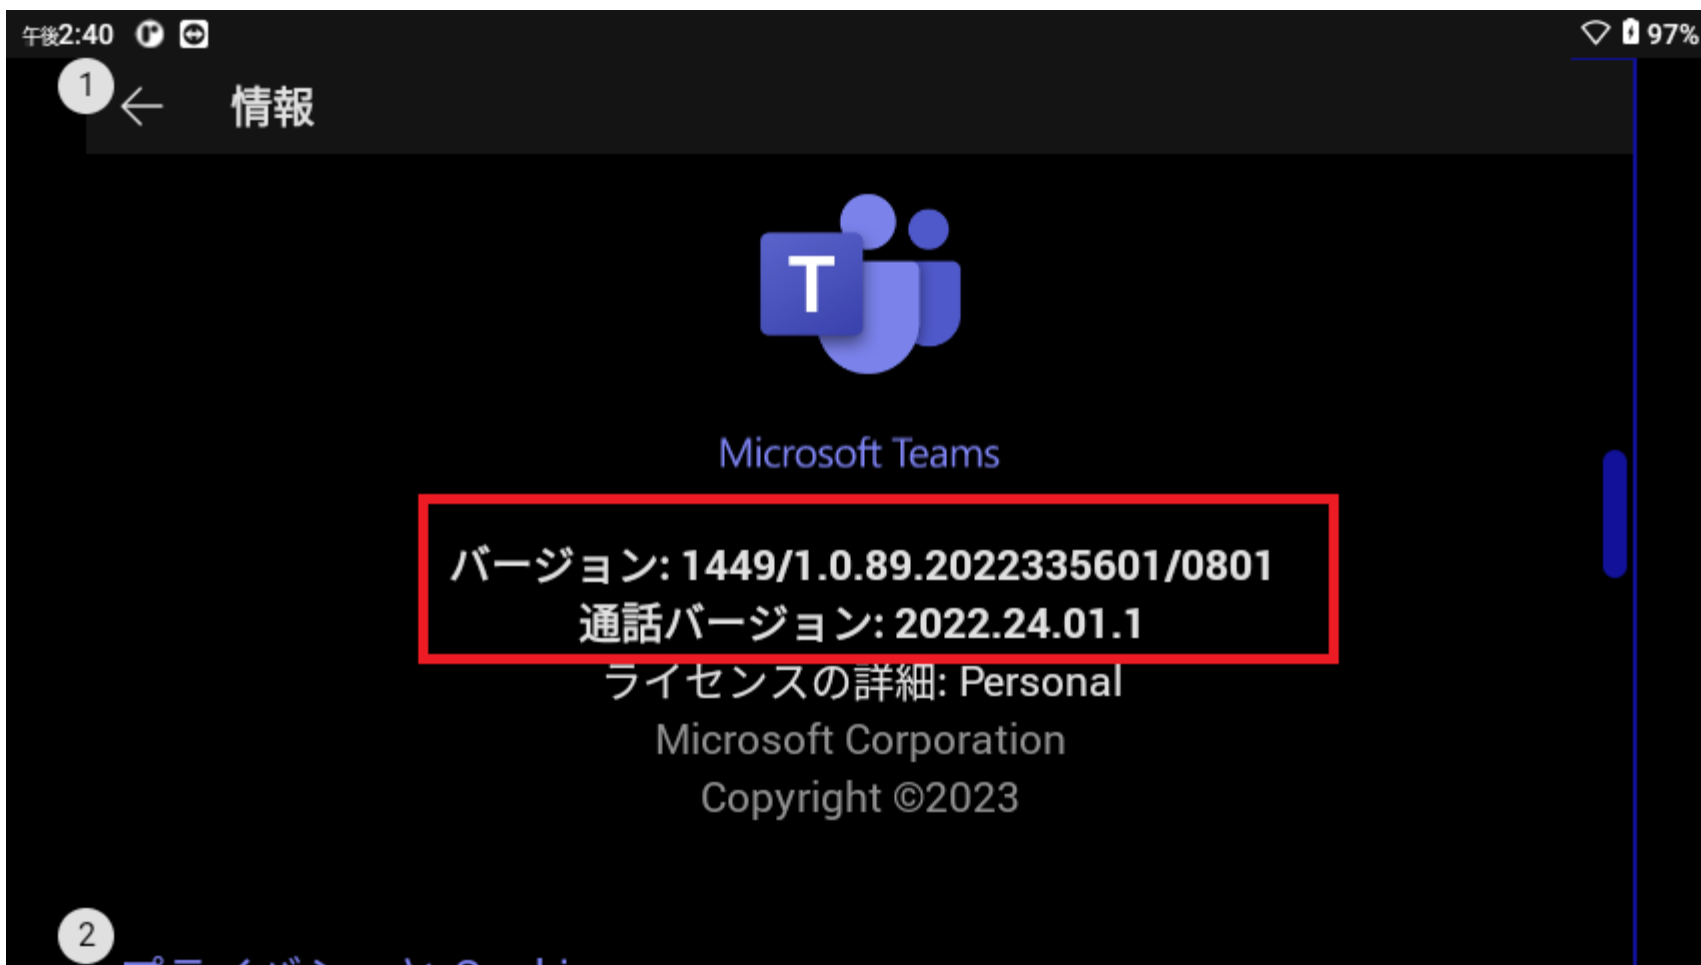

RealWearの電源を入れるとホーム画面が表示されます

ホーム画面が表示されたら【マイプログラム】と発音します

MS Teamsにサインインしている場合

【チームズ】
と発音します

【項目1】
と発音します

【設定】
と発音します

【情報】
と発音します

バージョン情報が
確認できます