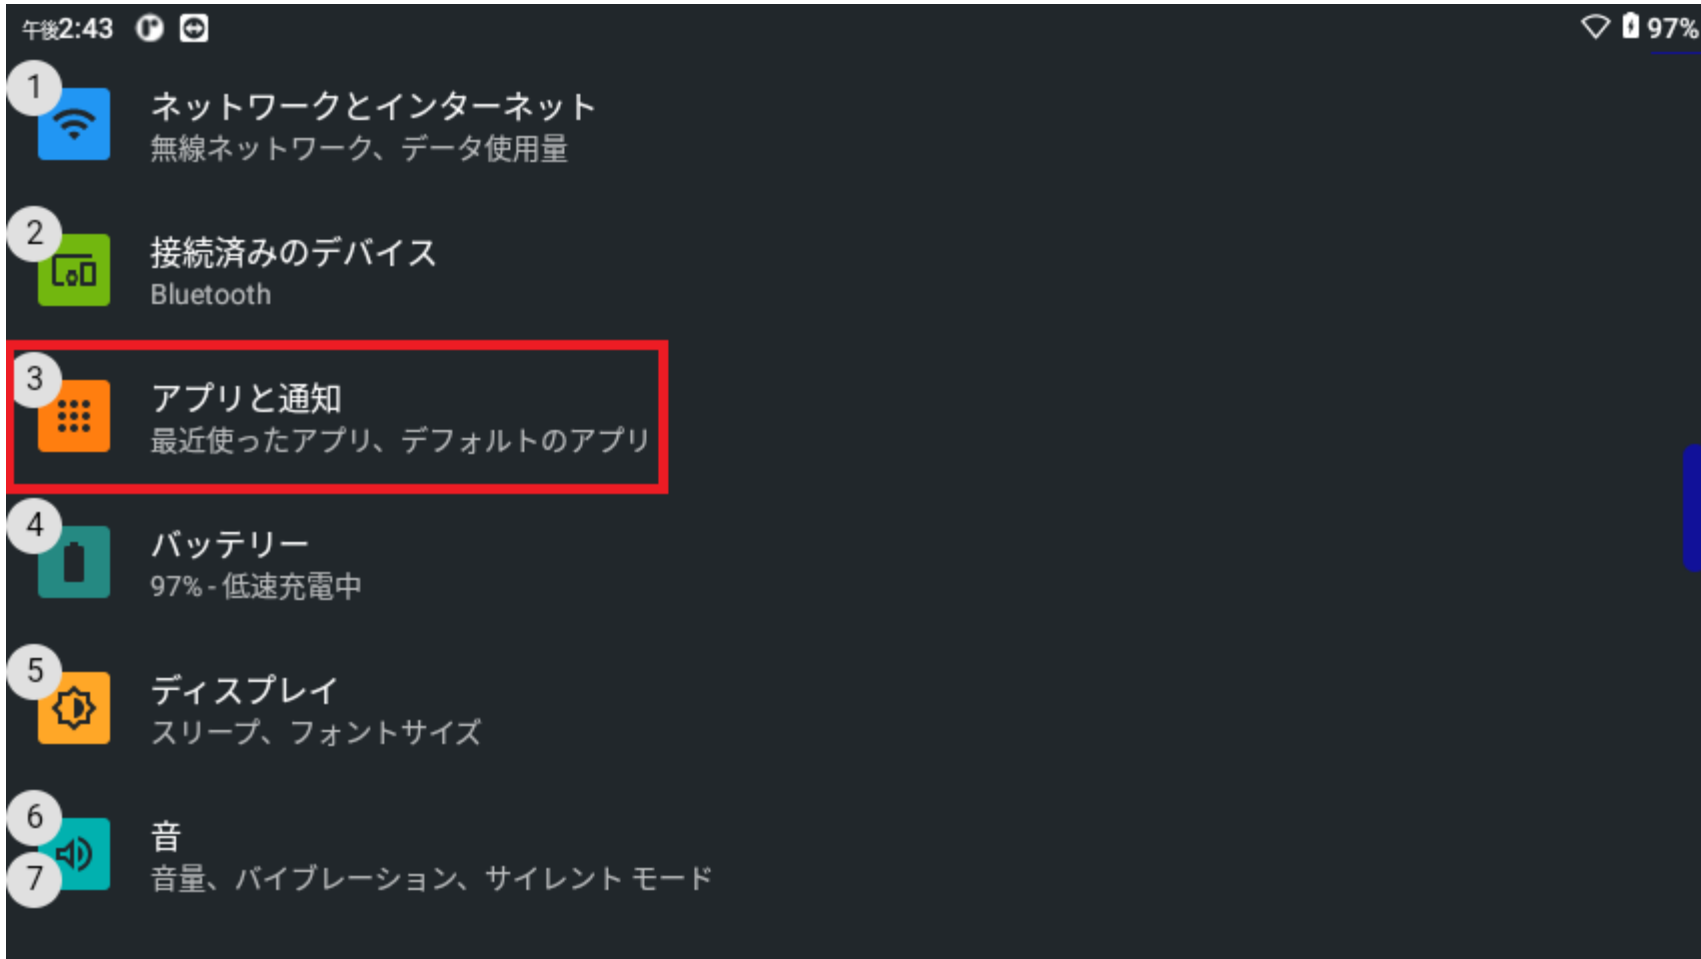

【アプリと通知】
と発音します