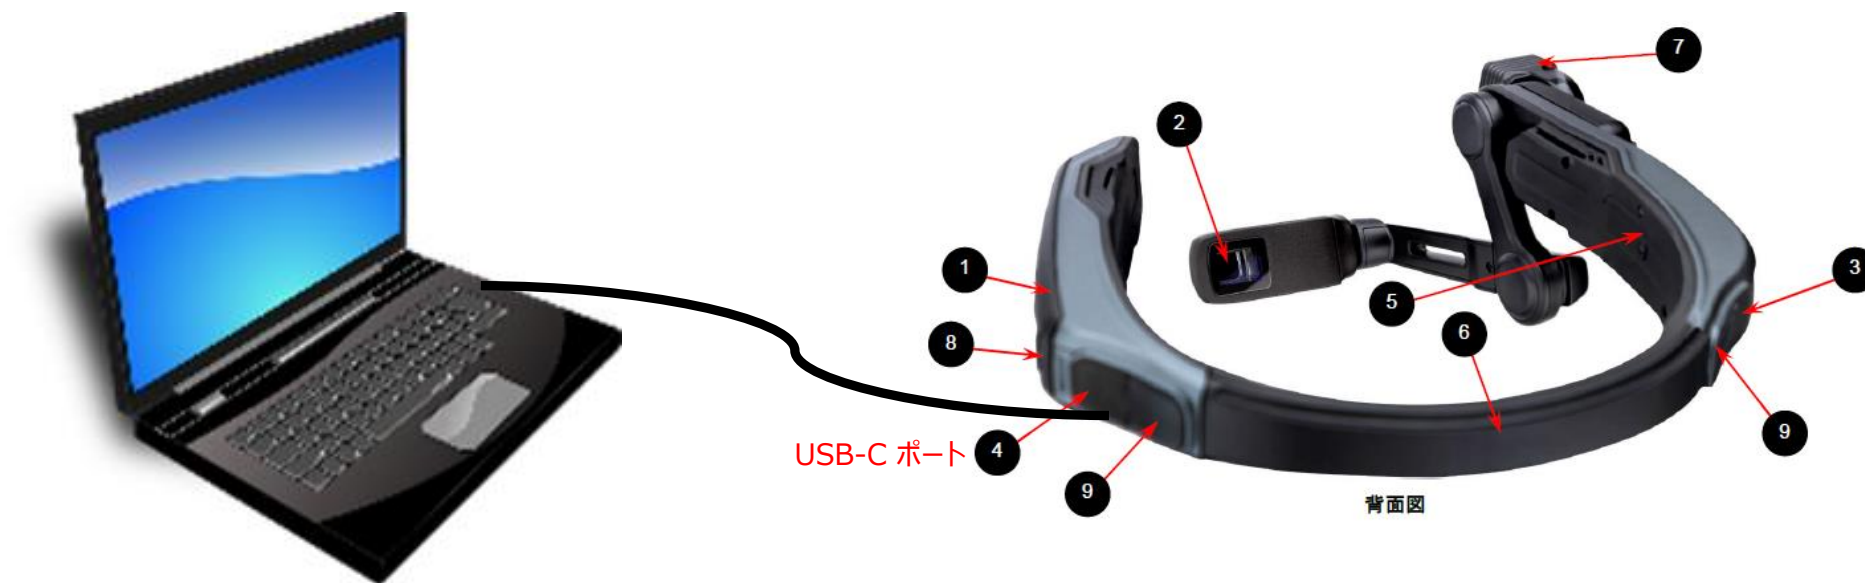

■ 証明書をRealWearに格納 【Navigator】

■ Navigator

RealWearデバイスのUSB-CポートとPCをケーブルで接続

■ 証明書をRealWearに格納【Navigator】

Navigatorはデフォルトの設定でUSBを介してファイル転送ができないようになっているため、事前に以下の手順で選択

- ・ [マイプログラム] — [設定] — [接続済みのデバイス] より [USB] を選択