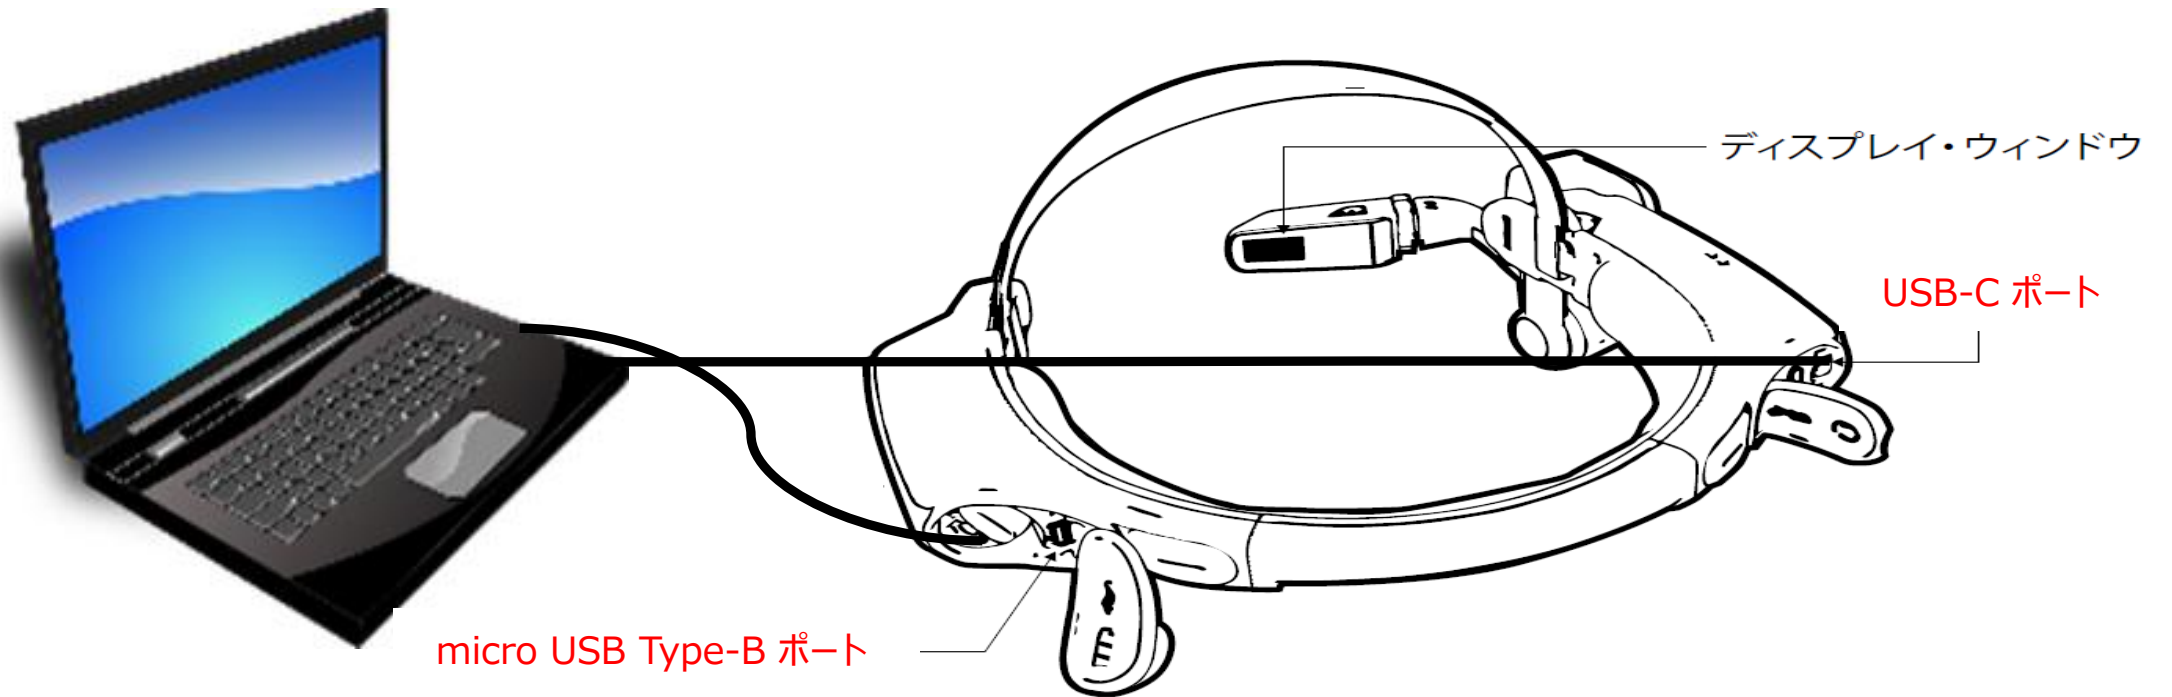

■ 証明書をRealWearに格納 【HMT-1】

■ HMT-1

T1100G : RealWearデバイスのmicro USBポートとPCをケーブルで接続

T1200G : RealWearデバイスのUSB-CポートとPCをケーブルで接続