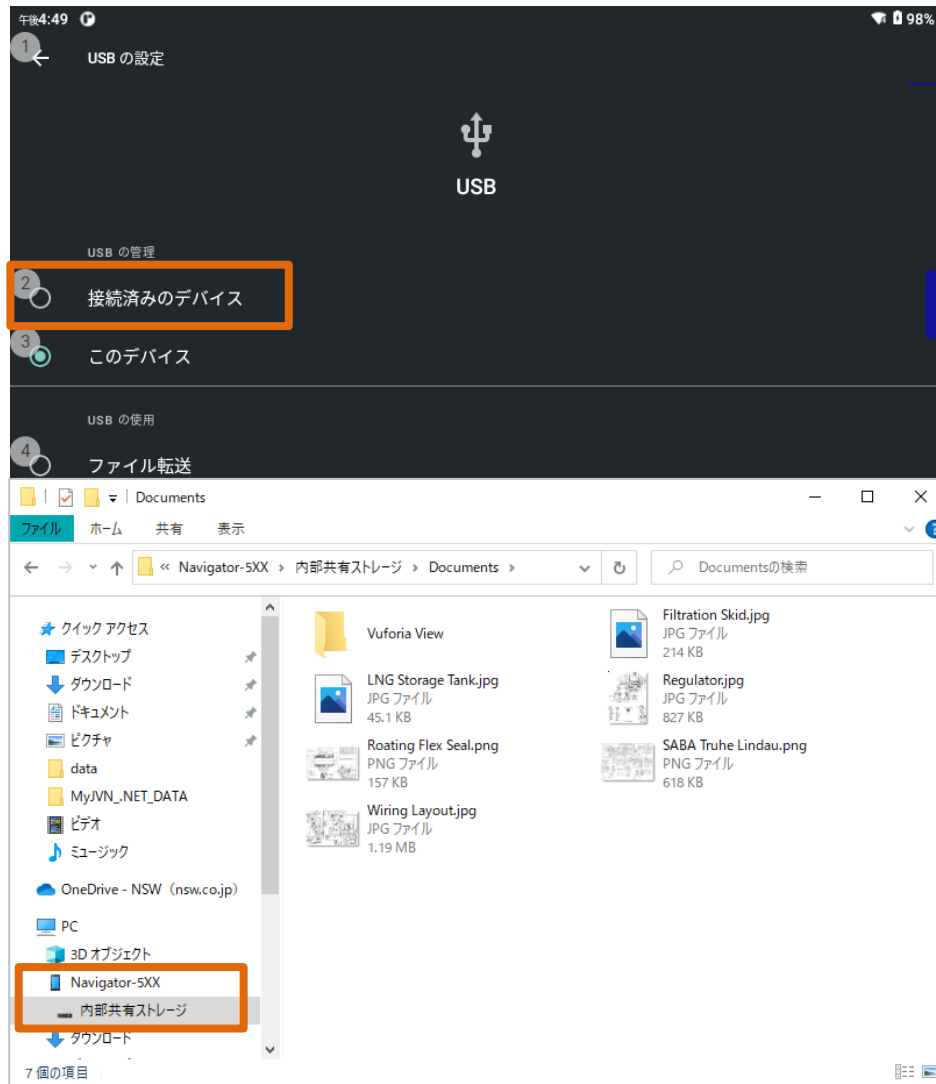

■ PC操作 > 証明書をRealWearに格納【Navigator】

- ・ [ファイル転送] を選択
- ・ PCのエクスプローラーにNavigatorが表示される

RealWearに証明書を格納する

ファイルパス：

Navigator-5XX>内部共有ストレージ
>Documents