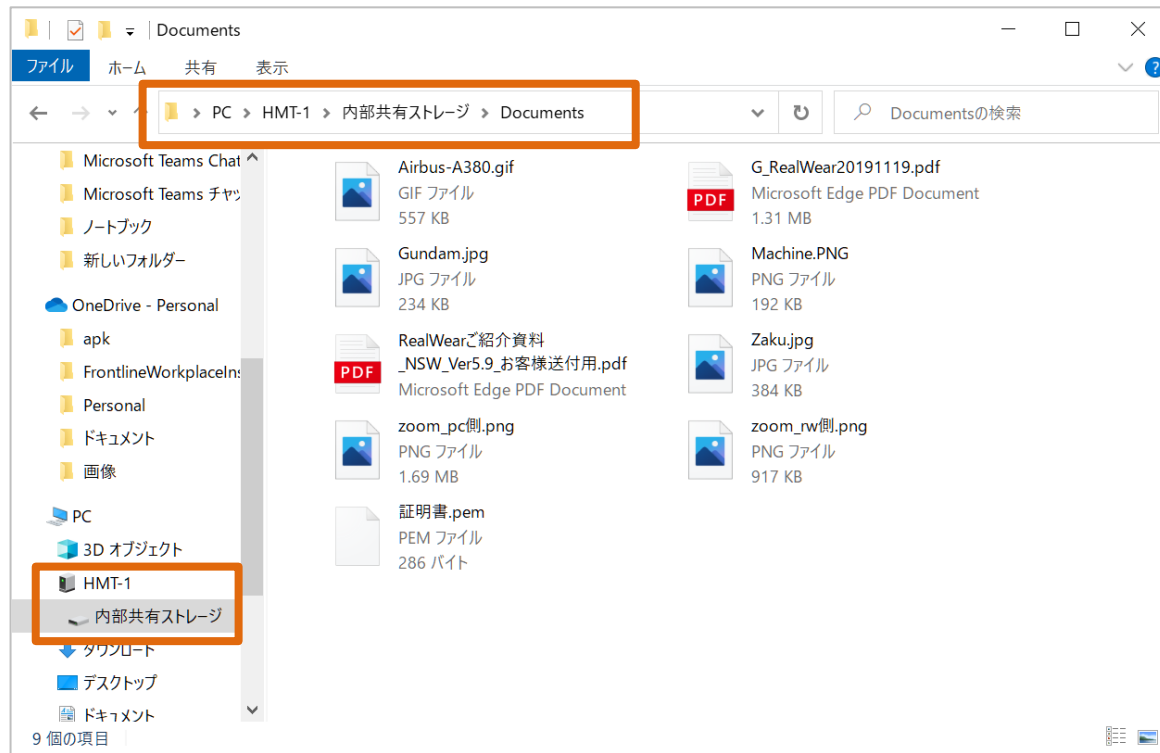

■ PC操作 > 証明書をRealWearに格納【HMT-1】

RealWearに証明書を格納する

ファイルパス：

HMT-1>内部共有ストレージ
>Documents