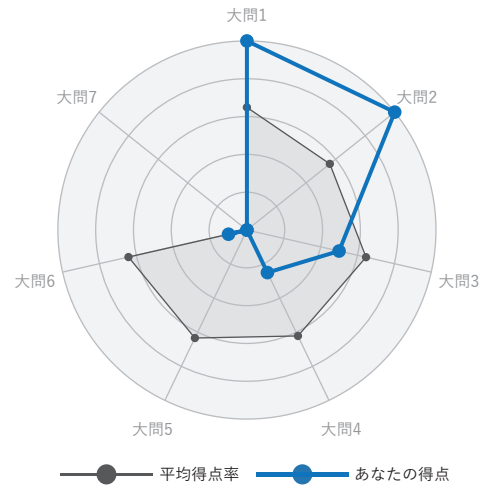

【結果】 デモ用テスト

校内順位 27位 / 41人中
 クラス順位 1位 / 1人中

クラス 1年4組
 番号 0番
 氏名
 合計得点 29点 / 100点

大問	得点 / 配点	得点率	平均点	平均得点率
1	10点 / 10点	100.0%	6.5点	64.9%
2	10点 / 10点	100.0%	5.6点	56.1%
3	4点 / 8点	50.0%	5.2点	64.6%
4	3点 / 12点	25.0%	7.5点	62.2%
5	0点 / 24点	0.0%	15.2点	63.4%
6	2点 / 20点	10.0%	12.9点	64.3%
7	0点 / 16点	0.0%	0.0点	0.0%
合計	29点 / 100点	29.0%	52.8点	52.8%

観点	得点 / 配点	得点率	平均点	平均得点率
知識・技能	28点 / 59点	47.5%	36.9点	62.6%
思考・判断・表現	1点 / 41点	2.4%	15.9点	38.7%

大問	小問	あなたの正誤	得点 / 配点	平均点	平均得点率
1	1	○	2点 / 2点	1.3点	63.4%
1	2	○	2点 / 2点	1.3点	63.4%
1	3(デモ)	○	2点 / 2点	1.3点	65.9%
1	4(デモ)	○	2点 / 2点	1.3点	63.4%
1	5(デモ)	○	2点 / 2点	1.4点	68.3%
2	1	○	2点 / 2点	1.3点	63.4%
2	2	○	2点 / 2点	1.1点	56.1%
2	3	○	2点 / 2点	0.8点	41.5%
2	4	○	2点 / 2点	1.3点	63.4%
2	5	○	2点 / 2点	1.1点	56.1%
3	1	△1	1点 / 2点	1.3点	64.6%
3	2	△1	1点 / 2点	1.3点	64.6%
3	3	△1	1点 / 2点	1.3点	64.6%
3	4	△1	1点 / 2点	1.3点	64.6%
4	1	△1	1点 / 3点	1.9点	61.8%
4	2	×	0点 / 3点	1.8点	58.5%
4	3	△1	1点 / 3点	1.9点	64.2%
4	4	△1	1点 / 3点	1.9点	64.2%
5	1	×	0点 / 3点	1.9点	63.4%
5	2	×	0点 / 3点	1.9点	63.4%
5	3	×	0点 / 3点	1.9点	63.4%
5	4	×	0点 / 3点	1.9点	63.4%
5	5- I	×	0点 / 5点	3.2点	63.4%
5	5- II	×	0点 / 3点	1.9点	63.4%
5	6	×	0点 / 4点	2.5点	63.4%
6	1	×	0点 / 3点	1.9点	63.4%
6	2	×	0点 / 2点	1.3点	63.4%
6	3	×	0点 / 4点	2.4点	61.0%
6	4	×	0点 / 3点	1.8点	61.0%
6	5	△2	2点 / 3点	2.0点	66.7%
6	6	×	0点 / 5点	3.4点	68.3%
7	内容①	×	0点 / 8点	0.0点	0.0%
7	内容②	×	0点 / 8点	0.0点	0.0%
7	誤字減点	---	--- 減点	0.0点	---

大問	小問	あなたの正誤	得点／配点	平均点	平均得点率
7	表現減点	---	--- 減点	0.0点	---

0% 25% 50% 75% 100%