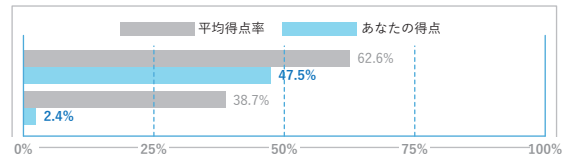

【結果】 デモ用テスト

校内順位 27位 / 41人中
 クラス順位 1位 / 1人中

クラス 1年4組
 番号 0番
 氏名
 合計得点 29点 / 100点

大問	得点 / 配点	得点率	平均点	平均得点率
1	10点 / 10点	100.0%	6.5点	64.9%
2	10点 / 10点	100.0%	5.6点	56.1%
3	4点 / 8点	50.0%	5.2点	64.6%
4	3点 / 12点	25.0%	7.5点	62.2%
5	0点 / 24点	0.0%	15.2点	63.4%
6	2点 / 20点	10.0%	12.9点	64.3%
7	0点 / 16点	0.0%	0.0点	0.0%
合計	29点 / 100点	29.0%	52.8点	52.8%

観点	得点 / 配点	得点率	平均点	平均得点率
知識・技能	28点 / 59点	47.5%	36.9点	62.6%
思考・判断・表現	1点 / 41点	2.4%	15.9点	38.7%

大問	小問	あなたの正誤	得点 / 配点	平均点	平均得点率
1	1	○	2点 / 2点	1.3点	63.4%
1	2	○	2点 / 2点	1.3点	63.4%
1	3(デモ)	○	2点 / 2点	1.3点	65.9%
1	4(デモ)	○	2点 / 2点	1.3点	63.4%
1	5(デモ)	○	2点 / 2点	1.4点	68.3%
2	1	○	2点 / 2点	1.3点	63.4%
2	2	○	2点 / 2点	1.1点	56.1%
2	3	○	2点 / 2点	0.8点	41.5%
2	4	○	2点 / 2点	1.3点	63.4%
2	5	○	2点 / 2点	1.1点	56.1%
3	1	△1	1点 / 2点	1.3点	64.6%
3	2	△1	1点 / 2点	1.3点	64.6%
3	3	△1	1点 / 2点	1.3点	64.6%
3	4	△1	1点 / 2点	1.3点	64.6%
4	1	△1	1点 / 3点	1.9点	61.8%
4	2	×	0点 / 3点	1.8点	58.5%
4	3	△1	1点 / 3点	1.9点	64.2%
4	4	△1	1点 / 3点	1.9点	64.2%
5	1	×	0点 / 3点	1.9点	63.4%
5	2	×	0点 / 3点	1.9点	63.4%
5	3	×	0点 / 3点	1.9点	63.4%
5	4	×	0点 / 3点	1.9点	63.4%
5	5- I	×	0点 / 5点	3.2点	63.4%
5	5- II	×	0点 / 3点	1.9点	63.4%
5	6	×	0点 / 4点	2.5点	63.4%
6	1	×	0点 / 3点	1.9点	63.4%
6	2	×	0点 / 2点	1.3点	63.4%
6	3	×	0点 / 4点	2.4点	61.0%
6	4	×	0点 / 3点	1.8点	61.0%
6	5	△2	2点 / 3点	2.0点	66.7%
6	6	×	0点 / 5点	3.4点	68.3%
7	内容①	×	0点 / 8点	0.0点	0.0%
7	内容②	×	0点 / 8点	0.0点	0.0%
7	誤字減点	---	--- 減点	0.0点	---