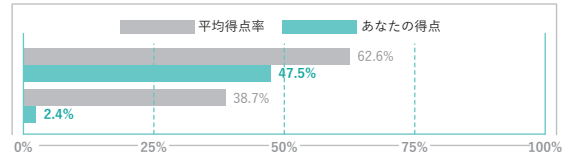

# 【結果】デモ用テスト

校内順位 27位 / 41人中  
 クラス順位 1位 / 1人中

クラス 1年4組  
 番号 0番  
 氏名  
 合計得点 29点 / 100点

大問	得点 / 配点	得点率	平均点	平均得点率
1	10点 / 10点	100.0%	6.5点	64.9%
2	10点 / 10点	100.0%	5.6点	56.1%
3	4点 / 8点	50.0%	5.2点	64.6%
4	3点 / 12点	25.0%	7.5点	62.2%
5	0点 / 24点	0.0%	15.2点	63.4%
6	2点 / 20点	10.0%	12.9点	64.3%
7	0点 / 16点	0.0%	0.0点	0.0%
合計	29点 / 100点	29.0%	52.8点	52.8%

観点	得点 / 配点	得点率	平均点	平均得点率
知識・技能	28点 / 59点	47.5%	36.9点	62.6%
思考・判断・表現	1点 / 41点	2.4%	15.9点	38.7%

大問	小問	あなたの正誤	得点 / 配点	平均点	平均得点率
1	5(デモ)	○	2点 / 2点	1.4点	68.3%
6	6	×	0点 / 5点	3.4点	68.3%
6	5	△2	2点 / 3点	2.0点	66.7%
1	3(デモ)	○	2点 / 2点	1.3点	65.9%
3	1	△1	1点 / 2点	1.3点	64.6%
3	2	△1	1点 / 2点	1.3点	64.6%
3	3	△1	1点 / 2点	1.3点	64.6%
3	4	△1	1点 / 2点	1.3点	64.6%
4	3	△1	1点 / 3点	1.9点	64.2%
4	4	△1	1点 / 3点	1.9点	64.2%
1	1	○	2点 / 2点	1.3点	63.4%
1	2	○	2点 / 2点	1.3点	63.4%
1	4(デモ)	○	2点 / 2点	1.3点	63.4%
2	1	○	2点 / 2点	1.3点	63.4%
2	4	○	2点 / 2点	1.3点	63.4%
5	1	×	0点 / 3点	1.9点	63.4%
5	2	×	0点 / 3点	1.9点	63.4%
5	3	×	0点 / 3点	1.9点	63.4%
5	4	×	0点 / 3点	1.9点	63.4%
5	5-I	×	0点 / 5点	3.2点	63.4%
5	5-II	×	0点 / 3点	1.9点	63.4%
5	6	×	0点 / 4点	2.5点	63.4%
6	1	×	0点 / 3点	1.9点	63.4%
6	2	×	0点 / 2点	1.3点	63.4%
4	1	△1	1点 / 3点	1.9点	61.8%
6	3	×	0点 / 4点	2.4点	61.0%
6	4	×	0点 / 3点	1.8点	61.0%
4	2	×	0点 / 3点	1.8点	58.5%
2	2	○	2点 / 2点	1.1点	56.1%
2	5	○	2点 / 2点	1.1点	56.1%
2	3	○	2点 / 2点	0.8点	41.5%
7	内容①	×	0点 / 8点	0.0点	0.0%
7	内容②	×	0点 / 8点	0.0点	0.0%
7	誤字減点	---	---	減点	0.0点
7	表現減点	---	---	減点	0.0点