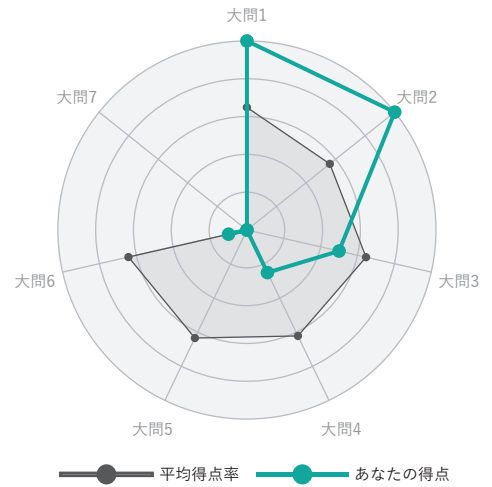

# 【結果】デモ用テスト

校内順位 27位 / 41人中  
 クラス順位 1位 / 1人中

クラス 1年4組  
 番号 0番  
 氏名  
 合計得点 29点 / 100点

大問	得点 / 配点	得点率	平均点	平均得点率
1	10点 / 10点	100.0%	6.5点	64.9%
2	10点 / 10点	100.0%	5.6点	56.1%
3	4点 / 8点	50.0%	5.2点	64.6%
4	3点 / 12点	25.0%	7.5点	62.2%
5	0点 / 24点	0.0%	15.2点	63.4%
6	2点 / 20点	10.0%	12.9点	64.3%
7	0点 / 16点	0.0%	0.0点	0.0%
合計	29点 / 100点	29.0%	52.8点	52.8%

観点	得点 / 配点	得点率	平均点	平均得点率
知識・技能	28点 / 59点	47.5%	36.9点	62.6%
思考・判断・表現	1点 / 41点	2.4%	15.9点	38.7%

大問	小問	あなたの正誤	得点 / 配点	平均点	平均得点率
1	5(デモ)	○	2点 / 2点	1.4点	68.3%
6	6	×	0点 / 5点	3.4点	68.3%
6	5	△2	2点 / 3点	2.0点	66.7%
1	3(デモ)	○	2点 / 2点	1.3点	65.9%
3	1	△1	1点 / 2点	1.3点	64.6%
3	2	△1	1点 / 2点	1.3点	64.6%
3	3	△1	1点 / 2点	1.3点	64.6%
3	4	△1	1点 / 2点	1.3点	64.6%
4	3	△1	1点 / 3点	1.9点	64.2%
4	4	△1	1点 / 3点	1.9点	64.2%
1	1	○	2点 / 2点	1.3点	63.4%
1	2	○	2点 / 2点	1.3点	63.4%
1	4(デモ)	○	2点 / 2点	1.3点	63.4%
2	1	○	2点 / 2点	1.3点	63.4%
2	4	○	2点 / 2点	1.3点	63.4%
5	1	×	0点 / 3点	1.9点	63.4%
5	2	×	0点 / 3点	1.9点	63.4%
5	3	×	0点 / 3点	1.9点	63.4%
5	4	×	0点 / 3点	1.9点	63.4%
5	5-I	×	0点 / 5点	3.2点	63.4%
5	5-II	×	0点 / 3点	1.9点	63.4%
5	6	×	0点 / 4点	2.5点	63.4%
6	1	×	0点 / 3点	1.9点	63.4%
6	2	×	0点 / 2点	1.3点	63.4%
4	1	△1	1点 / 3点	1.9点	61.8%
6	3	×	0点 / 4点	2.4点	61.0%
6	4	×	0点 / 3点	1.8点	61.0%
4	2	×	0点 / 3点	1.8点	58.5%
2	2	○	2点 / 2点	1.1点	56.1%
2	5	○	2点 / 2点	1.1点	56.1%
2	3	○	2点 / 2点	0.8点	41.5%
7	内容①	×	0点 / 8点	0.0点	0.0%
7	内容②	×	0点 / 8点	0.0点	0.0%
7	誤字減点	---	---	減点	0.0点
7	表現減点	---	---	減点	0.0点