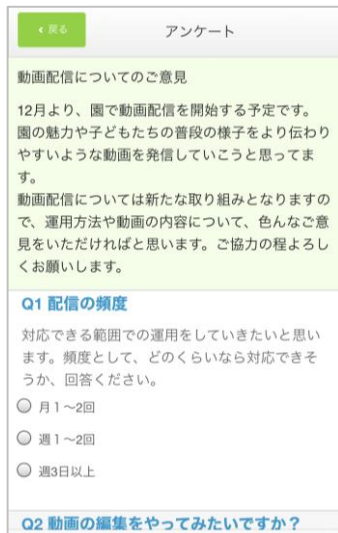

園からアンケートが届きます。内容の確認・回答をしましょう。

アンケートへの回答

- 登録したメールアドレス宛てに、園からアンケートのメールが届きます。

メモ

「パステルApps携帯サイト」から確認する場合、ログインをすると最新のアンケートのお知らせが画面トップに表示されます。

- メールの本文に記載されているURLにアクセスすると「パステルApps携帯サイト」が開き、アンケート内容を確認できます。

- 本文を確認し、設問に対して回答をします。

- 回答を入力し終わったら、「回答する」を選択して送信します。

アンケート一覧画面の確認

- アプリでは、下部の「各種機能」をタップしメニュー一覧を表示します。

「アンケート」を選択します。

※招待者のアカウントではアンケート機能は表示されません。世帯代表者としてご登録いただいたアカウントでログインしてご回答ください。

- 過去に受信したアンケート一覧が表示され、回答受付期間や、回答状況を確認できます。

アンケートのタイトルを選択すると本文を確認できます。