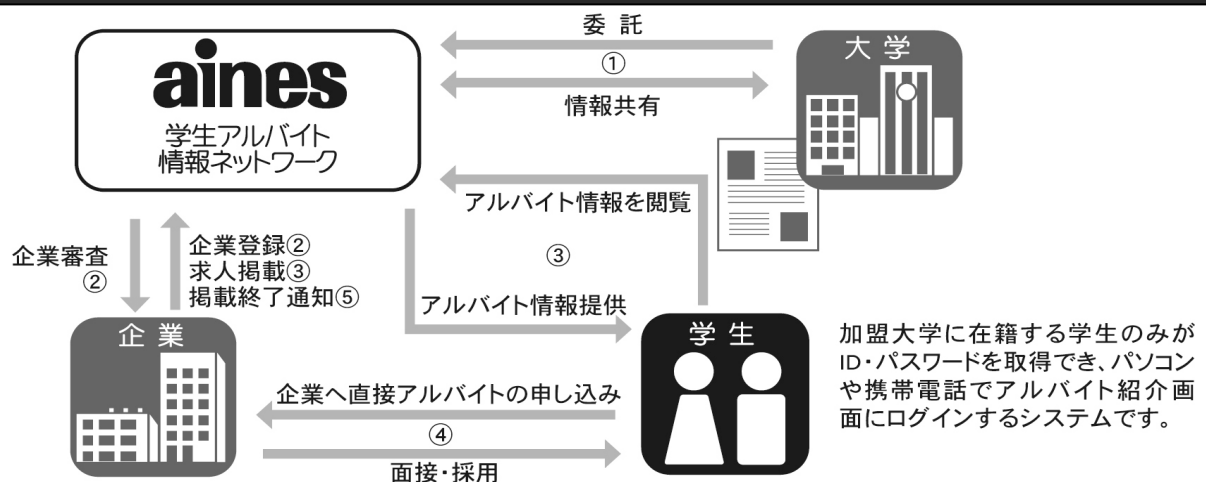

麗澤大学 アルバイト紹介業務 求人受付について

拝啓 時下ますますご清栄のこととお慶び申し上げます。

平素は本学学生へのアルバイト求人につきまして、格別のご高配を賜り厚く御礼申し上げます。

さて、本学ではインターネットを活用して、在学生在が自宅のパソコンや携帯電話で 24 時間 365 日、貴社のアルバイト求人情報を閲覧できるようなアルバイト紹介方法を導入しております。昨今、経済支援を必要とする学生が多く、就職に向けた社会経験を早期から望む学生も増えております。

なお、この求人システムは、同一料金で本学ならびに他大学学生を募集することができます。つきましては、運営事務局ならびに運営方法等をご案内致します。

■ 運営事務局 「株式会社ナジック・アイ・サポート」の紹介

学生アルバイト情報ネットワーク事務局を運営する株式会社ナジック・アイ・サポートは財団法人学生サポートセンター（2003年3月26日文部科学省設立認可）の指導の下、2003年度より『学生アルバイト情報ネットワーク』の運営を開始し、全国235校の学生にアルバイト情報を提供しています。インターネットや携帯電話の活用により24時間365日、在学生在がアルバイト求人情報を閲覧できます。

■ 「学生アルバイト情報ネットワーク」運営フロー

運営・・・株式会社ナジック・アイ・サポートがシステム運営、業務運営を行います。運営全般については財団法人学生サポートセンターに、トラブルなどの解決指導、業務運営の指導を行っていただきます。審査に際しては、教育的配慮に基づき規約を制定し、求人企業、求人票の審査業務を行います。

<http://www.aines.net/> から無料の企業登録及び詳細情報がご確認いただけます。

※各大学の教育方針・教育的配慮により、制限職種を設けておりますので、必ず利用規約をご確認ください。

『学生アルバイト情報ネットワーク』事務局（平日9時～18時）

〒150-0001 東京都渋谷区神宮前5-52-2 青山オーバルビル10階

TEL 03-5466-1236 FAX 03-5466-1239

利用登録・求人掲載専用ホームページ <http://www.aines.net/>