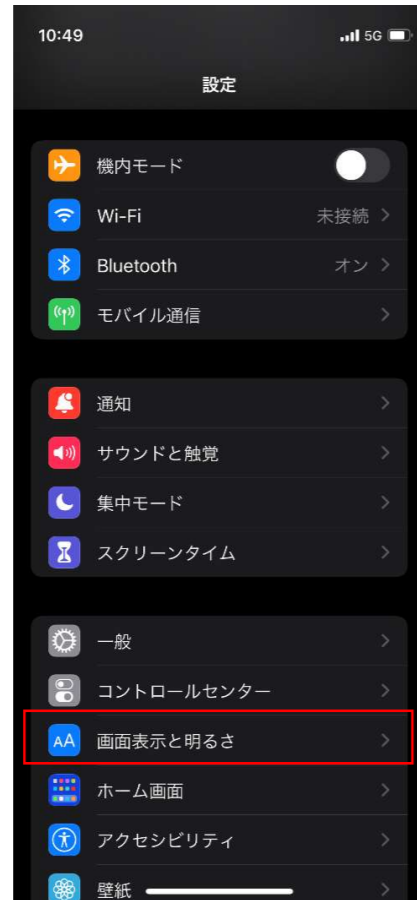

1 「設定」を開く

2 「画面表示と明るさ」を開く

3 「テキストサイズを変更」を開く

4 下にある○をスライドして文字サイズを変更する

5 「表示」が拡大になっている場合は標準にする