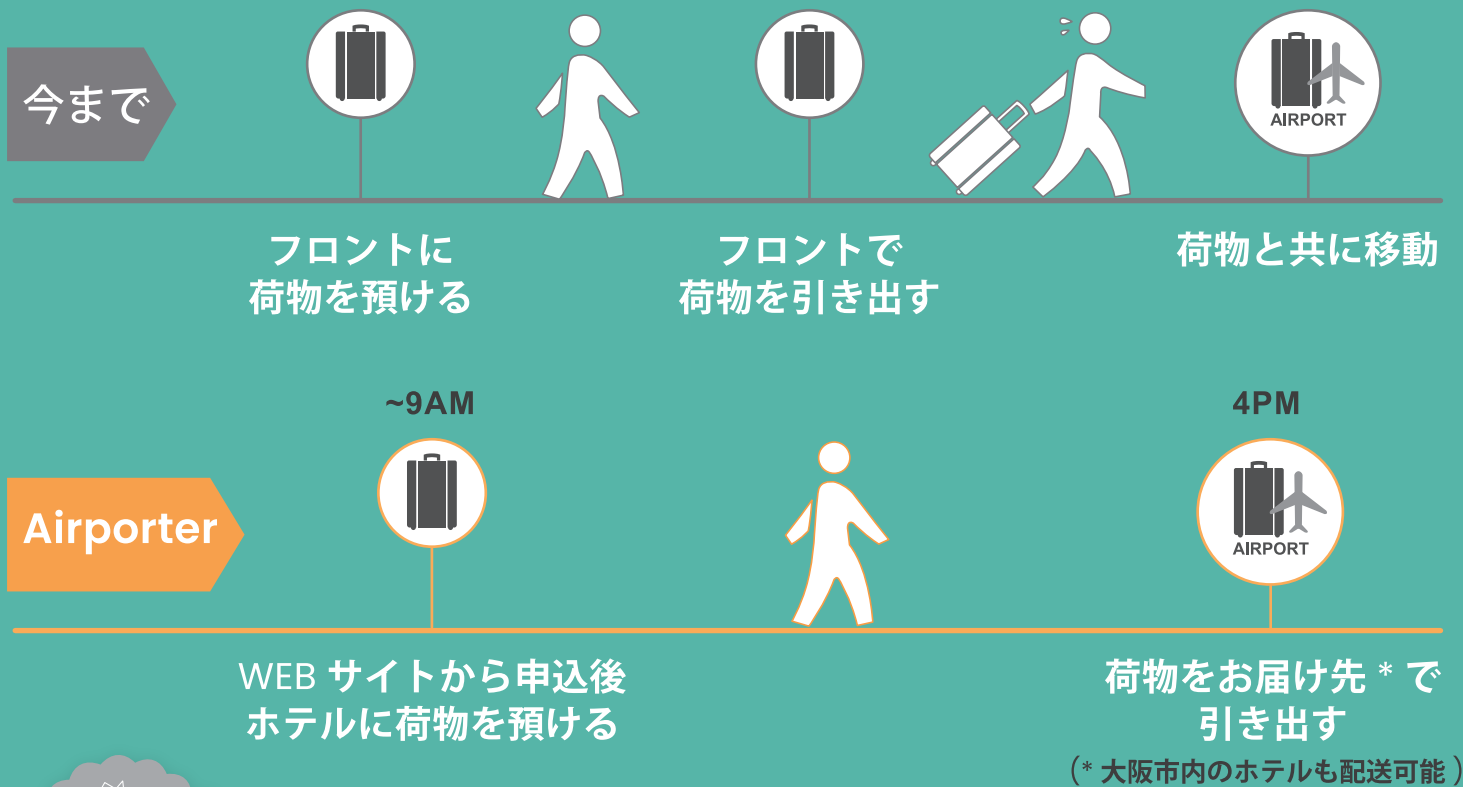

翌日以降の
納品も可能

手荷物の当日配送サービス

WHAT IS AIRPORTER

NO.1

安心してお使いいただける理由

迅速な
お問い合わせく対応

集荷・納品時の
お荷物の写真共有

クレジットカード、PayPal、
ALIPAY を使えます

- お届け先 | 関西国際空港 + 大阪市内のホテル
* カウンター地図 | 予約メールにてご確認頂けます。
- 予約締切時間 | 前日 23 時まで
* 最新のタイムラインについては HP をご確認ください。

LUGGAGE SAME-DAY DELIVERY

HOW IT WORKS?

WHY AIRPORTER?

Quick response in multiple languages
多語言的客戶服務對應

Email photos after collected and delivered luggage
收集及配送行李後電郵照片通知

Accepted credit cards, PayPal, Alipay, etc.
接受信用卡、PayPal、支付寶

- Delivery to Kansai International Airport (關西國際機場 / KIX) or hotels in Osaka city (大阪市).
*Pick-up location map will be sent with confirmation e-mail.
- The reservation deadline is until 11pm on the previous day.
*Please refer to our website for the latest delivery schedule.